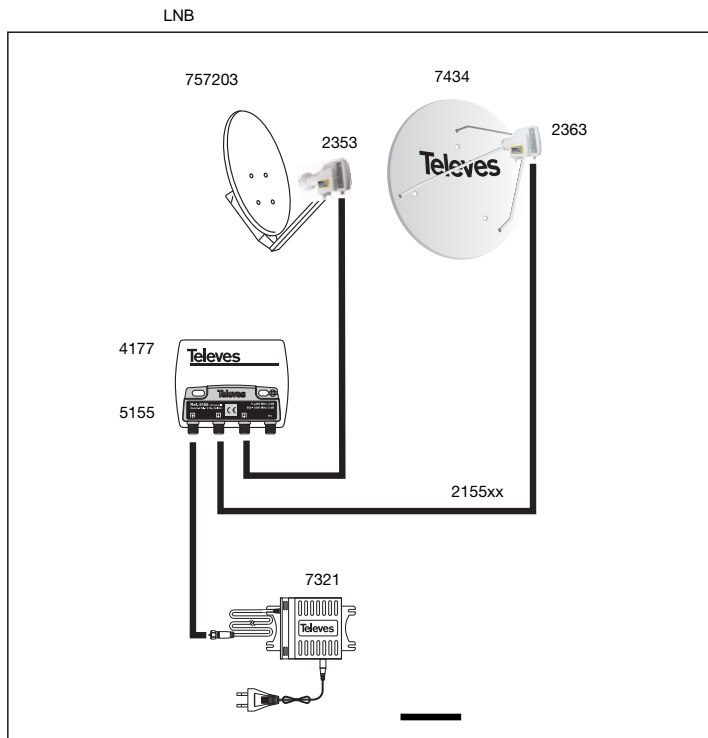

*) C / N (SML) (16 LNB
15 .

- : - 170 120 65 :