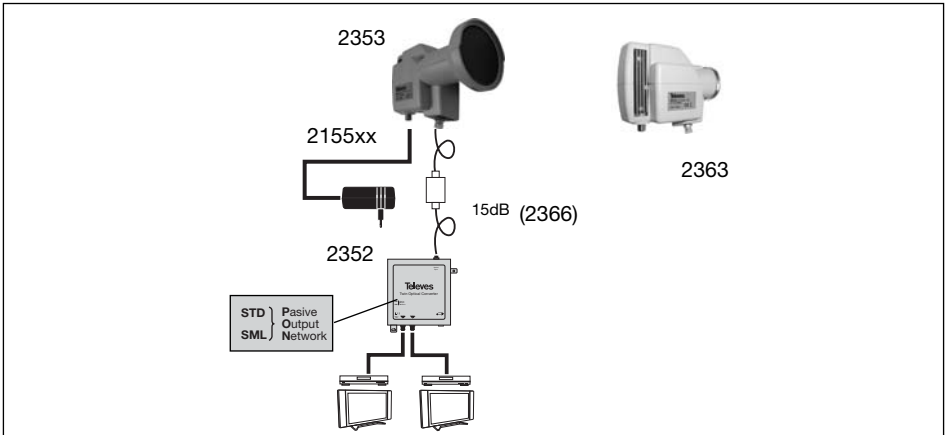

	950 MHz - 5.45 GHz	
	20 dB	
	MIN	MAX
SML PON	-13 dBm	0 dBm
STD PON	-18 dBm	-14 dBm
SAT	120	
	FC / PC Female	

	950 MHz - 1950 MHz <14.5 V	
	950 MHz - 1950 MHz >15.5 V	
	1100 MHz - 2150 MHz <14.5 V + 22KHz	
	1100 MHz - 2150 MHz >15.5 V + 22KHz	
	10 dB	
	5 dB	
	MIN	MAX
	-65 dBm	-25 dBm
	30dB	
	4 dB	
	75 Ohm	
	0 to 50°C	
	-10 to 50°C	
	Female F-Type	
	160 x 185 x 30 mm	
( QUAD TWIN)	STB	
( QUATTRO)	20VDC	
	0.4 Kg	
	< 300 mA	