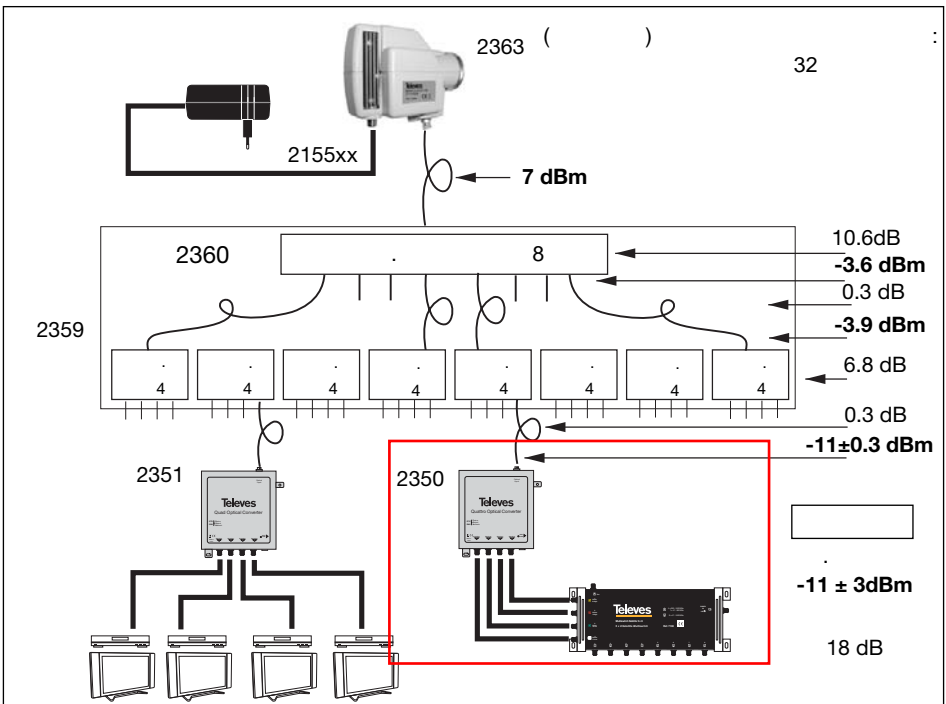

	950 MHz - 5.45 GHz	
	20 dB	
	MIN	MAX
SML PON	-13 dBm	0 dBm
STD PON	-18 dBm	-14 dBm
SAT	120	
	FC / PC Female	

	950 MHz - 1950 MHz <14.5 V	
	950 MHz - 1950 MHz >15.5 V	
	1100 MHz - 2150 MHz <14.5 V + 22KHz	
	1100 MHz - 2150 MHz >15.5 V + 22KHz	
	10 dB	
	5 dB	
	MIN	MAX
	-65 dBm	-25 dBm
	30dB	
	4 dB	
	75 Ohm	
	0 to 50°C	
	-10 to 50°C	
	Female F-Type	
	160 x 185 x 30 mm	
( QUAD TWIN)	STB	
( QUATTRO)	20VDC	
	0.4 Kg	
	< 300 mA	